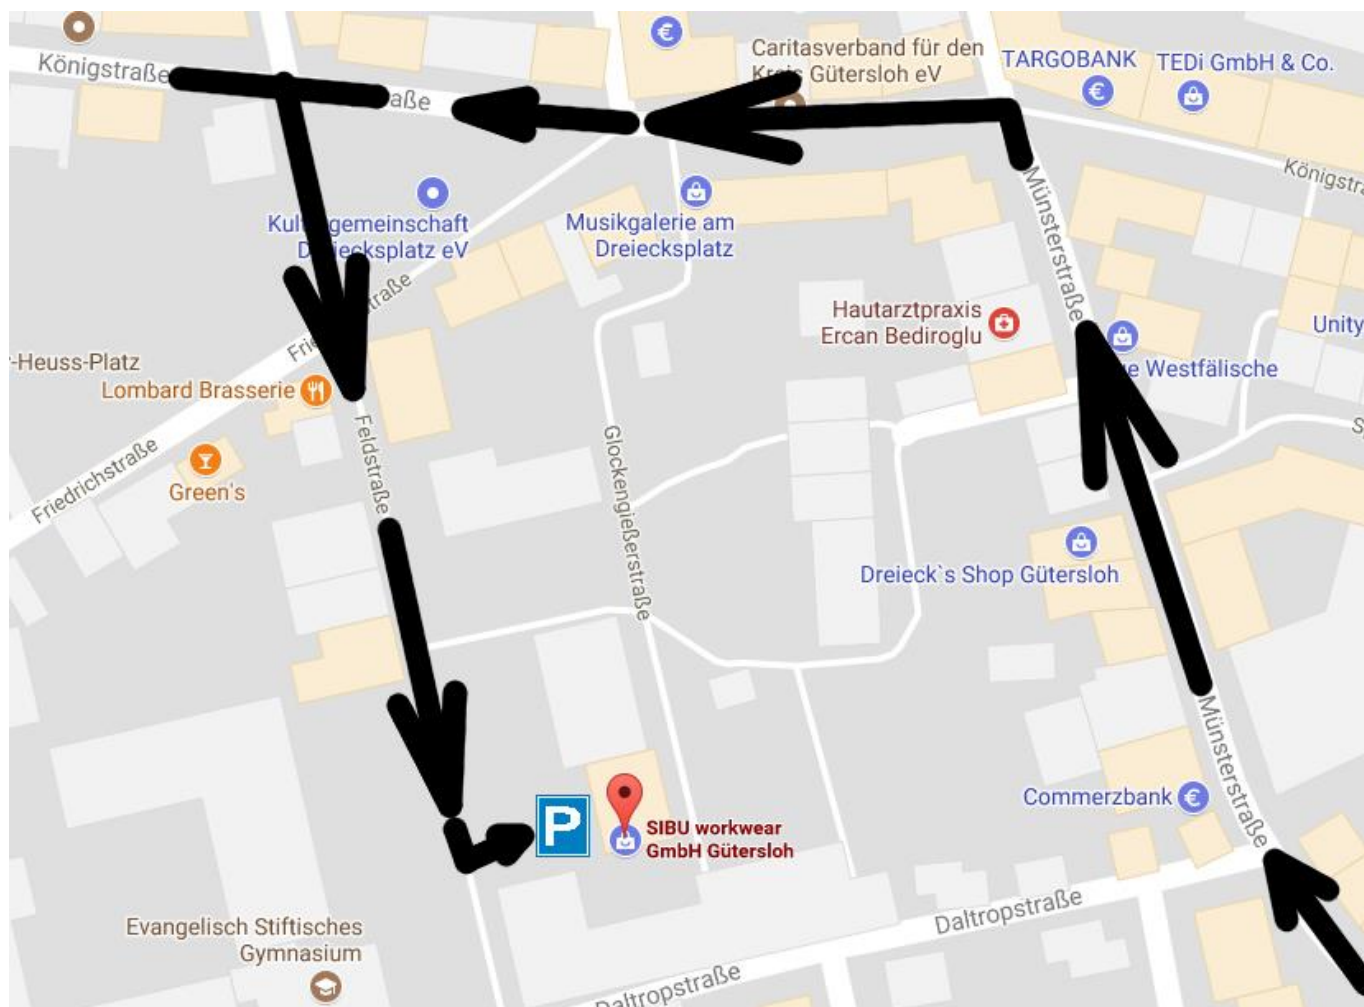

GEÄNDERTE PARKPLATZSITUATION BIS JULI 2018

STADT GÜTERSLOH
RENOVIERT PARKHAUS DALTROPSTRASSE

Sehr geehrte Kunden,

ab **Montag, 06. November 2017**, baut die Stadt Gütersloh das Parkhaus an der Daltropstraße in Gütersloh um. Der **großangelegte Umbau wird voraussichtlich bis Juli 2018** andauern. Während der Zeit des Umbaus können unsere **Kunden des Ladengeschäfts in Gütersloh** (Glockengießerstraße 5) daher die **Parkmöglichkeiten an der Daltropstraße nicht nutzen**.

Wir möchten Sie deshalb herzlich bitten, bis zum Ende des Umbaus unsere **kostenfreien Kundenparkplätze an der Feldstraße** zu nutzen. Sie können von diesen Kundenparkplätzen ohne Umwege durch den **rückwärtigen Eingang** in den Laden gelangen. Sie erreichen diese Parkmöglichkeiten mit dem PKW von der Königsstraße aus.

Eine **Anfahrtsskizze** zu den Parkmöglichkeiten finden Sie **weiter unten**. Wir bitten, etwaige Unannehmlichkeiten, die sich durch den Umbau des Parkhauses ergeben, zu entschuldigen und freuen uns auf Ihren Besuch!